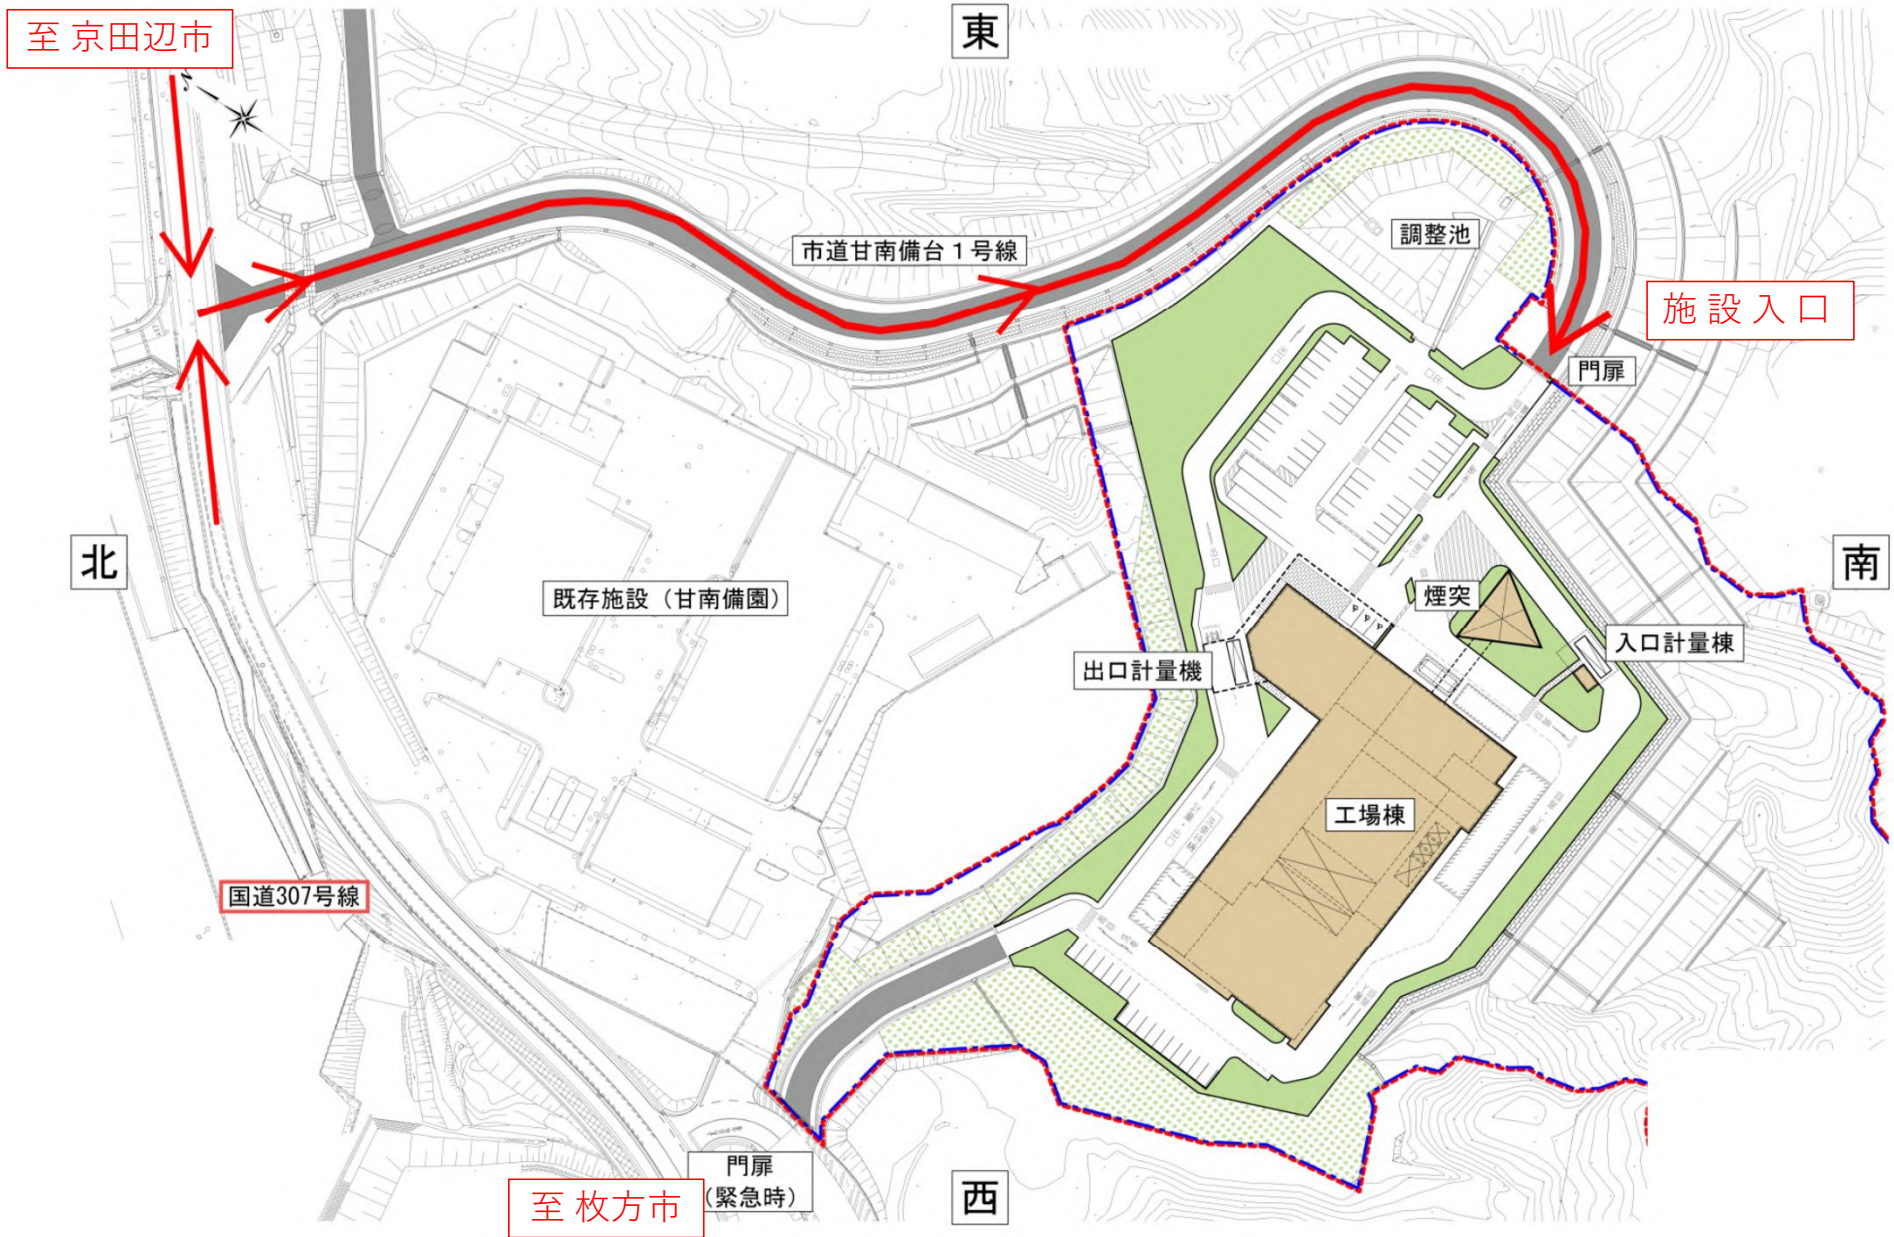

# 枚方京田辺可燃ごみ広域処理施設 施設入場動線のご案内

施設住所：京都府京田辺市田辺ボケ谷18番地2

至 国道307号線